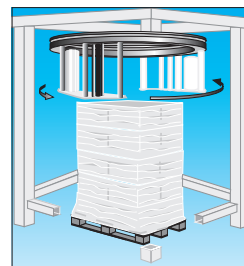

Transport en toute sécurité

Produits regroupés

Machines pour le cerclage horizontal et vertical

Machines pour le cerclage de produits regroupés

Boîtes d'expédition Imprimés Protection (vol)

Machine individuelle ou associée avec une table d'emballage

Machines pour intégration dans des systèmes de convoyage ou comme machine hors ligne

Filmer

Machines semi-automatiques à plateau tournant

Machines automatiques à anneau tournant, hors ligne ou pour intégration dans des lignes existantes et nouvelles

Solutions systèmes

Transport en toute sécurité

Cerclage horizontal

1, 2
Cerclage avec Technologie
Endsealer

3
Cerclage de paquets
individuels regroupés
(machine à gaine)

4, 5
Appareils manuels
fonctionnant sur batterie
pour le cerclage au feillard
plastique