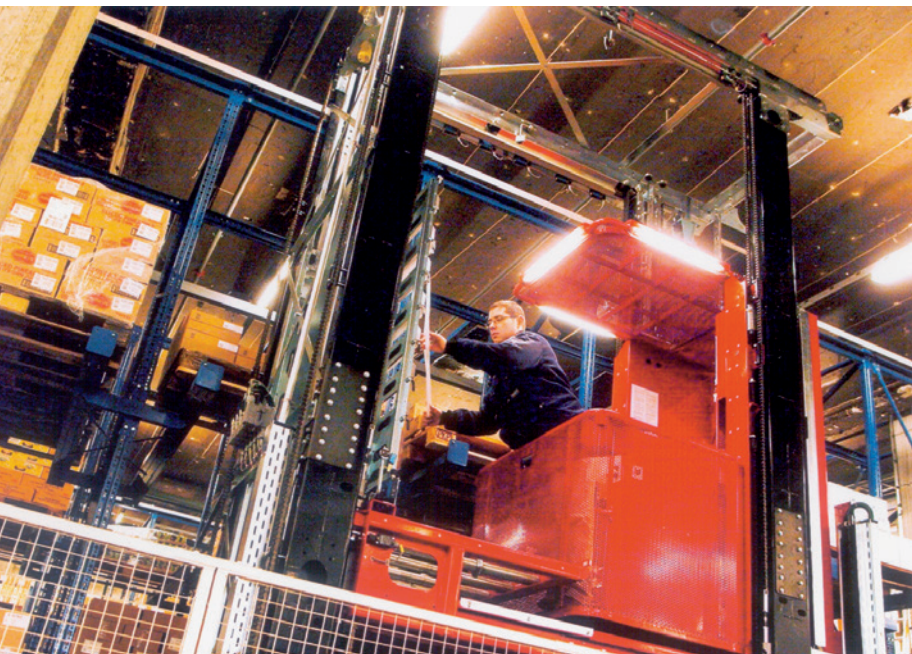

strapex

Transport en toute sécurité pour la production, le commerce et la logistique

**Cercler
Filmer**

Solutions systèmes pour la production, le commerce et la logistique

Cercler

Strapex Endsealer – le système de cerclage qui a fait ses preuves

- Bobines de grande capacité permettant d'avoir une autonomie importante réduisant les interventions
- Facilité d'intégration dans un système de convoyage existant
- Positionnement exacte du feuillard
- Réduction des coûts d'emballage grâce à l'utilisation des feuillards légers
- Haute disponibilité

Transport en toute sécurité

Produits regroupés

Machines pour le cerclage horizontal et vertical

Machines pour le cerclage de produits regroupés

Boîtes d'expédition Imprimés Protection (vol)

Machine individuelle ou associée avec une table d'emballage

Solutions systèmes

Transport en toute sécurité

Cerclage horizontal

1, 2
Cerclage avec Technologie
Endsealer

3
Cerclage de paquets
individuels regroupés
(machine à gaine)

4, 5
Appareils manuels
fonctionnant sur batterie
pour le cerclage au feillard
plastique