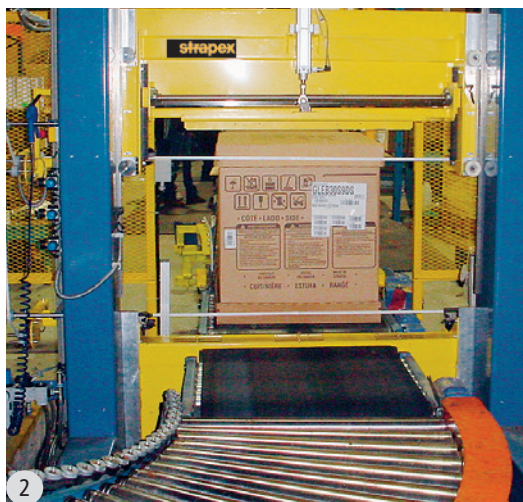

Machines pour intégration dans des systèmes de convoyage ou comme machine hors ligne

Filmer

Machines semi-automatiques à plateau tournant

Machines automatiques à anneau tournant, hors ligne ou pour intégration dans des lignes existantes et nouvelles

Solutions systèmes

Transport en toute sécurité

Cerclage horizontal

1, 2
Cerclage avec Technologie
Endsealer

3
Cerclage de paquets
individuels regroupés
(machine à gaine)

4, 5
Appareils manuels
fonctionnant sur batterie
pour le cerclage au feillard
plastique

Cerclage vertical

1
Cerclage avec Technologie
Endsealer

2, 3
Cerclage de paquets
volumineux et de caille-
bottis

4
Appareils manuels
fonctionnant sur batterie
pour le cerclage au feuillard
plastique

5
Appareil pour le cerclage
au feuillard métallique
– serrage et sertissage
manuels

Filmer au film étirable

6
Machine semi-automatique

7
Installation entièrement
automatique pour des
paquets variés

Produits regroupés

1, 2, 3
 Cerclage vertical avec
 Technologie Endsealer:
 câbles, pneus et paquets
 de bois