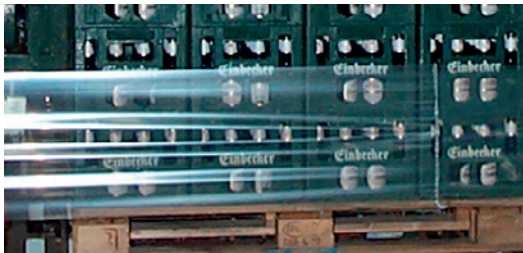

strapex

Pour le transport en toute sécurité des produits alimentaires et des boissons

Cercler

Banderoler

Étiqueter

Filmer

Solutions systèmes pour les produits alimentaires et les boissons

Sans étiquettes

Avec étiquettes

Cercler

Banderoler

Combiner:
Cerclage/Banderolage

Étiquetage par le client

Filmer

Solutions systèmes pour les produits alimentaires et les boissons Caisses ou fûts palettisés

Combinaison: Cerclage/Banderolage

1
Cerclage en haut,
banderolage en bas – avec
la même installation

Étiquetage
(étiquette sur la banderole)

Cerclage et étiquetage

2
Cerclage horizontal avec
des feuillets larges – pour
assurer la sécurité