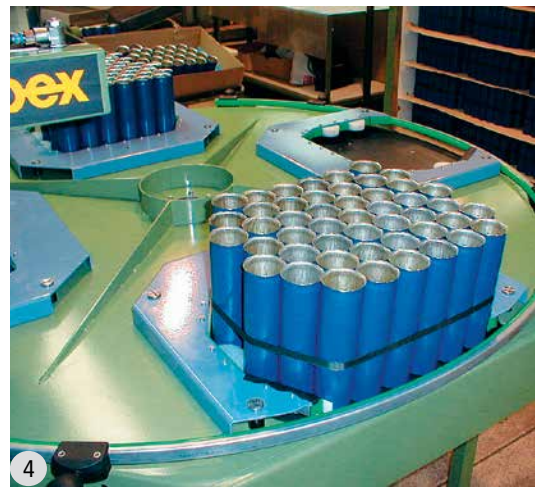

- 4
  Cerclage horizontal des bombes aérosol avec Endsealer Technology