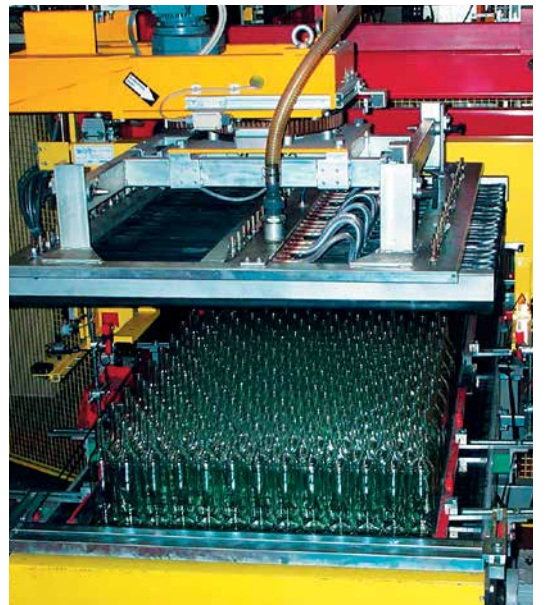

strapex

**Pour le transport en toute sécurité
des produits de l'industrie des bouteilles et boîtes**