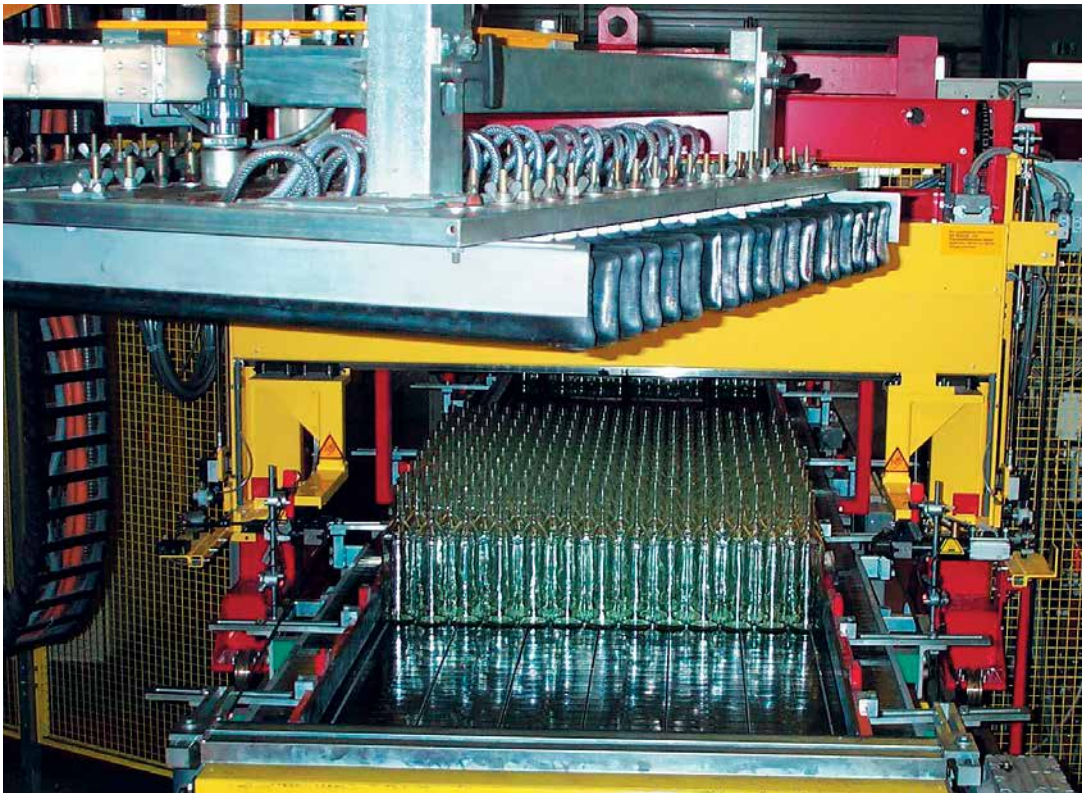

**strapex**

**Pour le transport en toute sécurité  
des produits de l'industrie des bouteilles et boîtes**

## Cerclage des bouteilles

**Strapex Endsealer – le système de cerclage**

Cerclage horizontal de chaque couche de bouteilles en verre – avec haute capacité de production (Endsealer Technology)

- Applications Inline (alimentation des bouteilles avec convoyeur à bandes)
- Intégré dans une installation à palettiser

Des feuilards spécialement développés pour l'industrie des bouteilles

- Bobines de grande capacité permettant d'avoir une autonomie importante réduisant les interventions
- Facilité d'intégration dans un système de convoyage existant
- Positionnement exacte du feuilard
- Haute disponibilité
- Réduction des coûts d'emballage grâce à l'utilisation des feuilards légers

1  
Cerclage horizontal de  
chaque couche de  
bouteilles de verre –  
avec machine à gaine

- À côté de l'installation  
à palettiser

2  
Cerclage horizontal de  
plusieurs couches de  
bouteilles de verre sur  
palettes