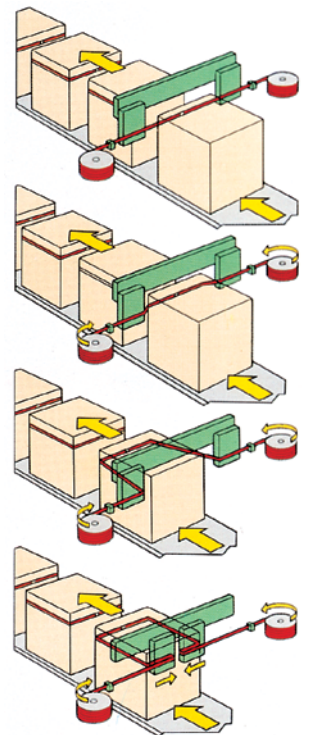

## Cerclage des bouteilles

**Strapex Endsealer – le système de cerclage**

Cerclage horizontal de chaque couche de bouteilles en verre – avec haute capacité de production (Endsealer Technology)

- Applications Inline (alimentation des bouteilles avec convoyeur à bandes)
- Intégré dans une installation à palettiser

1  
Cerclage horizontal de  
chaque couche de  
bouteilles de verre –  
avec machine à gaine

- À côté de l'installation  
à palettiser

2  
Cerclage horizontal de  
plusieurs couches de  
bouteilles de verre sur  
palettes