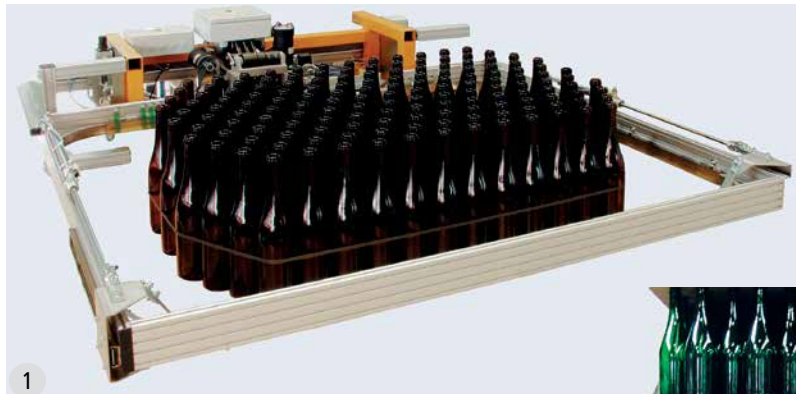

## Cerclage des bouteilles

**Strapex Endsealer – le système de cerclage**

Cerclage horizontal de chaque couche de bouteilles en verre – avec haute capacité de production (Endsealer Technology)

- Applications Inline (alimentation des bouteilles avec convoyeur à bandes)
- Intégré dans une installation à palettiser

Des feuilards spécialement développés pour l'industrie des bouteilles

- Bobines de grande capacité permettant d'avoir une autonomie importante réduisant les interventions
- Facilité d'intégration dans un système de convoyage existant
- Positionnement exacte du feuilard
- Haute disponibilité
- Réduction des coûts d'emballage grâce à l'utilisation des feuilards légers

1  
Cerclage horizontal de  
chaque couche de  
bouteilles de verre –  
avec machine à gaine

- À côté de l'installation  
à palettiser

2  
Cerclage horizontal de  
plusieurs couches de  
bouteilles de verre sur  
palettes