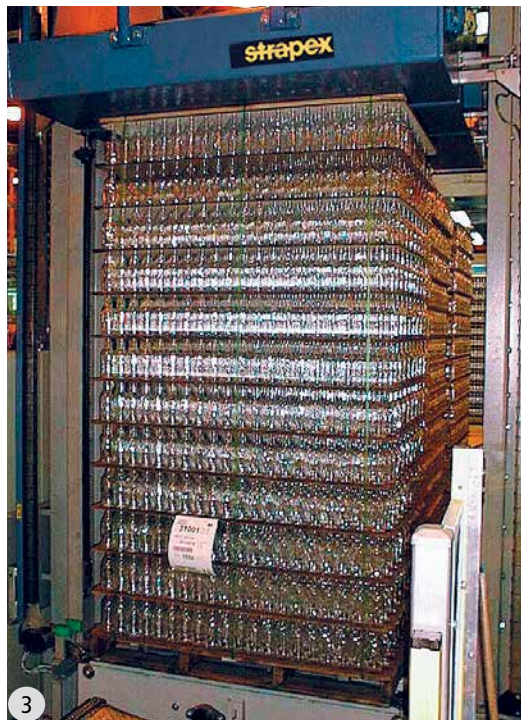

## Cerclage des bouteilles

**Strapex Endsealer – le système de cerclage**

Cerclage horizontal de chaque couche de bouteilles en verre – avec haute capacité de production (Endsealer Technology)

- Applications Inline (alimentation des bouteilles avec convoyeur à bandes)
- Intégré dans une installation à palettiser

Des feuilards spécialement développés pour l'industrie des bouteilles

- Bobines de grande capacité permettant d'avoir une autonomie importante réduisant les interventions
- Facilité d'intégration dans un système de convoyage existant
- Positionnement exacte du feuilard
- Haute disponibilité
- Réduction des coûts d'emballage grâce à l'utilisation des feuilards légers

1  
Cerclage horizontal de  
chaque couche de  
bouteilles de verre –  
avec machine à gaine

- À côté de l'installation  
à palettiser

2  
Cerclage horizontal de  
plusieurs couches de  
bouteilles de verre sur  
palettes

3  
Cerclage horizontal des  
bouteilles de verre sur  
palettes (avec presse)

4  
Cerclage vertical des bou-  
teilles en PET sur palettes  
(avec presse)