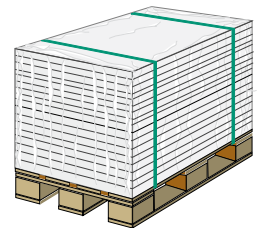

Pressage et cerclage de papier formaté sur palettes

1, 2, 3
Installation pour feuilard polyester

- Au choix pour le cerclage en croix ou pour le cerclage latéral
- Jusqu'à 80 palettes par heure (cerclages en croix 2 x 2)
- Distance optimale entre les cerclages pour des palettes de différentes dimensions