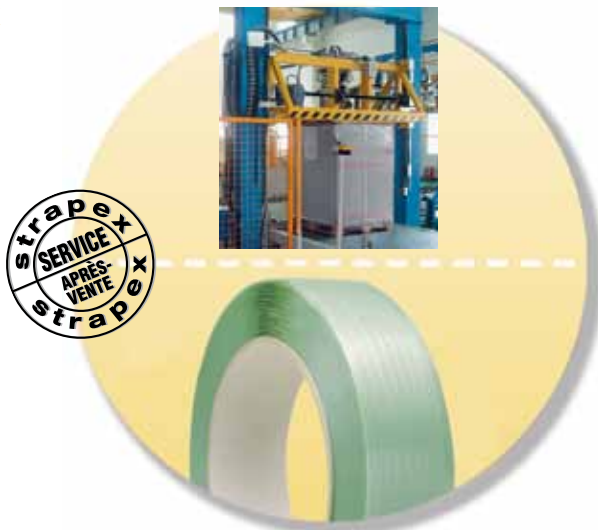

Le Plus Strapex

Le Service Complet – Machines, Consommables et Service Après-Vente

La machine qui convient

Des solutions en fonction de l'application et de l'environnement du client grâce à une conception modulaire et flexible du programme.

Le feuilard adapté

Une gamme complète de feuilard plastique Polyester (PET) avec leurs caractéristiques propres afin d'assurer la meilleure combinaison: feuilard, machine, paquet.

Vente et Après-Vente dans le monde entier

Nos spécialistes vous aideront à choisir la solution qui vous convient et mettront à votre disposition les pièces détachées et le service nécessaires.