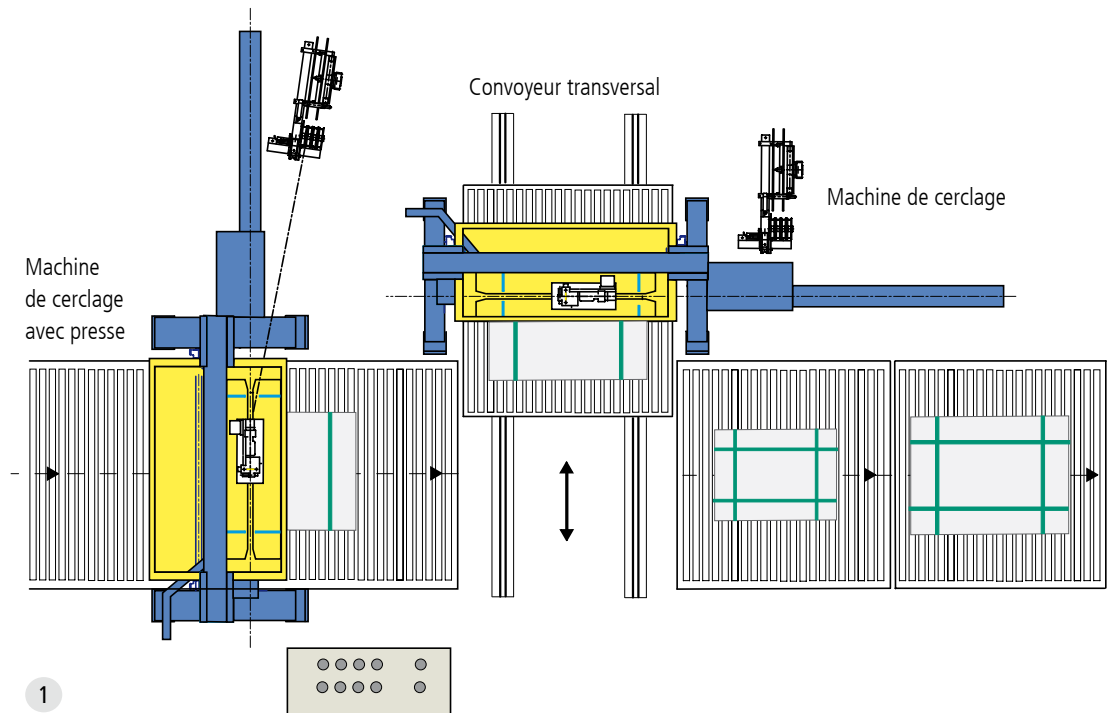

Pressage et cerclage de papier formaté sur palettes

1, 2, 3
Installation pour feuilard polyester

- Au choix pour le cerclage en croix ou pour le cerclage latéral
- Jusqu'à 80 palettes par heure (cerclages en croix 2 x 2)
- Distance optimale entre les cerclages pour des palettes de différentes dimensions