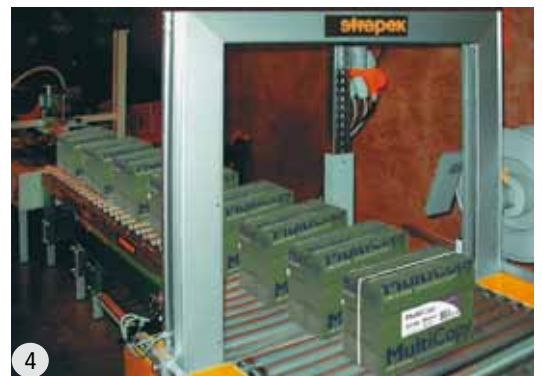

Pressage et cerclage de papier formaté sur palettes

1, 2, 3
Installation pour feuilard polyester

- Au choix pour le cerclage en croix ou pour le cerclage latéral
- Jusqu'à 80 palettes par heure (cerclages en croix 2 x 2)
- Distance optimale entre les cerclages pour des palettes de différentes dimensions

Pressage et cerclage de papier formaté sur palettes

1
Machine avec une tête de cerclage pour feuilard polyester

2
Machine avec deux têtes de cerclage pour feuilard polyester

Cerclage des rouleaux de papier

3
Machine pour le cerclage vertical avec feuilard polyester

Cerclage de papier copie

4
Machine pour le cerclage de ramettes en caisses-cartons

Solution manuelle

5
Appareil manuel fonctionnant sur batterie pour le cerclage avec feuilard polyester